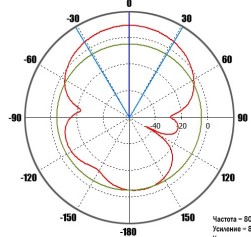

Диаграммы направленности антенны в рабочем диапазоне частот  
800 МГц в горизонтальной плоскости

800 МГц в вертикальной плоскости

2100 МГц в горизонтальной плоскости

2100 МГц в вертикальной плоскости

КСВ антенны в рабочем диапазоне частот