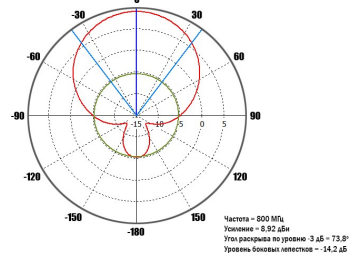

Диаграммы направленности антенны в рабочем диапазоне частот  
800 МГц в горизонтальной плоскости

800 МГц в вертикальной плоскости

2100 МГц в горизонтальной плоскости

2100 МГц в вертикальной плоскости

КСВ антенны в рабочем диапазоне частот