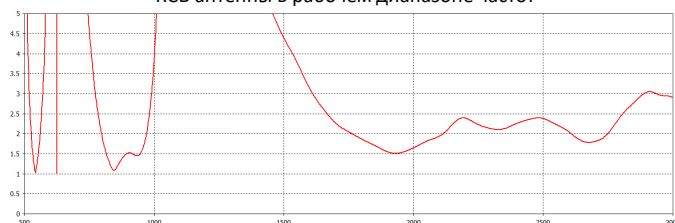

Диаграммы направленности антенны в рабочем диапазоне частот  
800 МГц в горизонтальной плоскости

800 МГц в вертикальной плоскости

2100 МГц в горизонтальной плоскости

2100 МГц в вертикальной плоскости

КСВ антенны в рабочем диапазоне частот