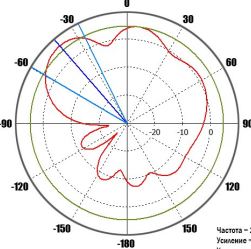

Диаграммы направленности антенны в рабочем диапазоне частот  
800 МГц в горизонтальной плоскости

800 МГц в вертикальной плоскости

2100 МГц в горизонтальной плоскости

2100 МГц в вертикальной плоскости

КСВ антенны в рабочем диапазоне частот