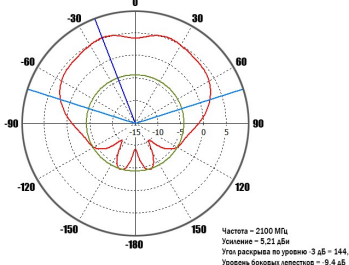

Диаграммы направленности антенны в рабочем диапазоне частот  
800 МГц в горизонтальной плоскости

800 МГц в вертикальной плоскости

2100 МГц в горизонтальной плоскости

2100 МГц в вертикальной плоскости

КСВ антенны в рабочем диапазоне частот